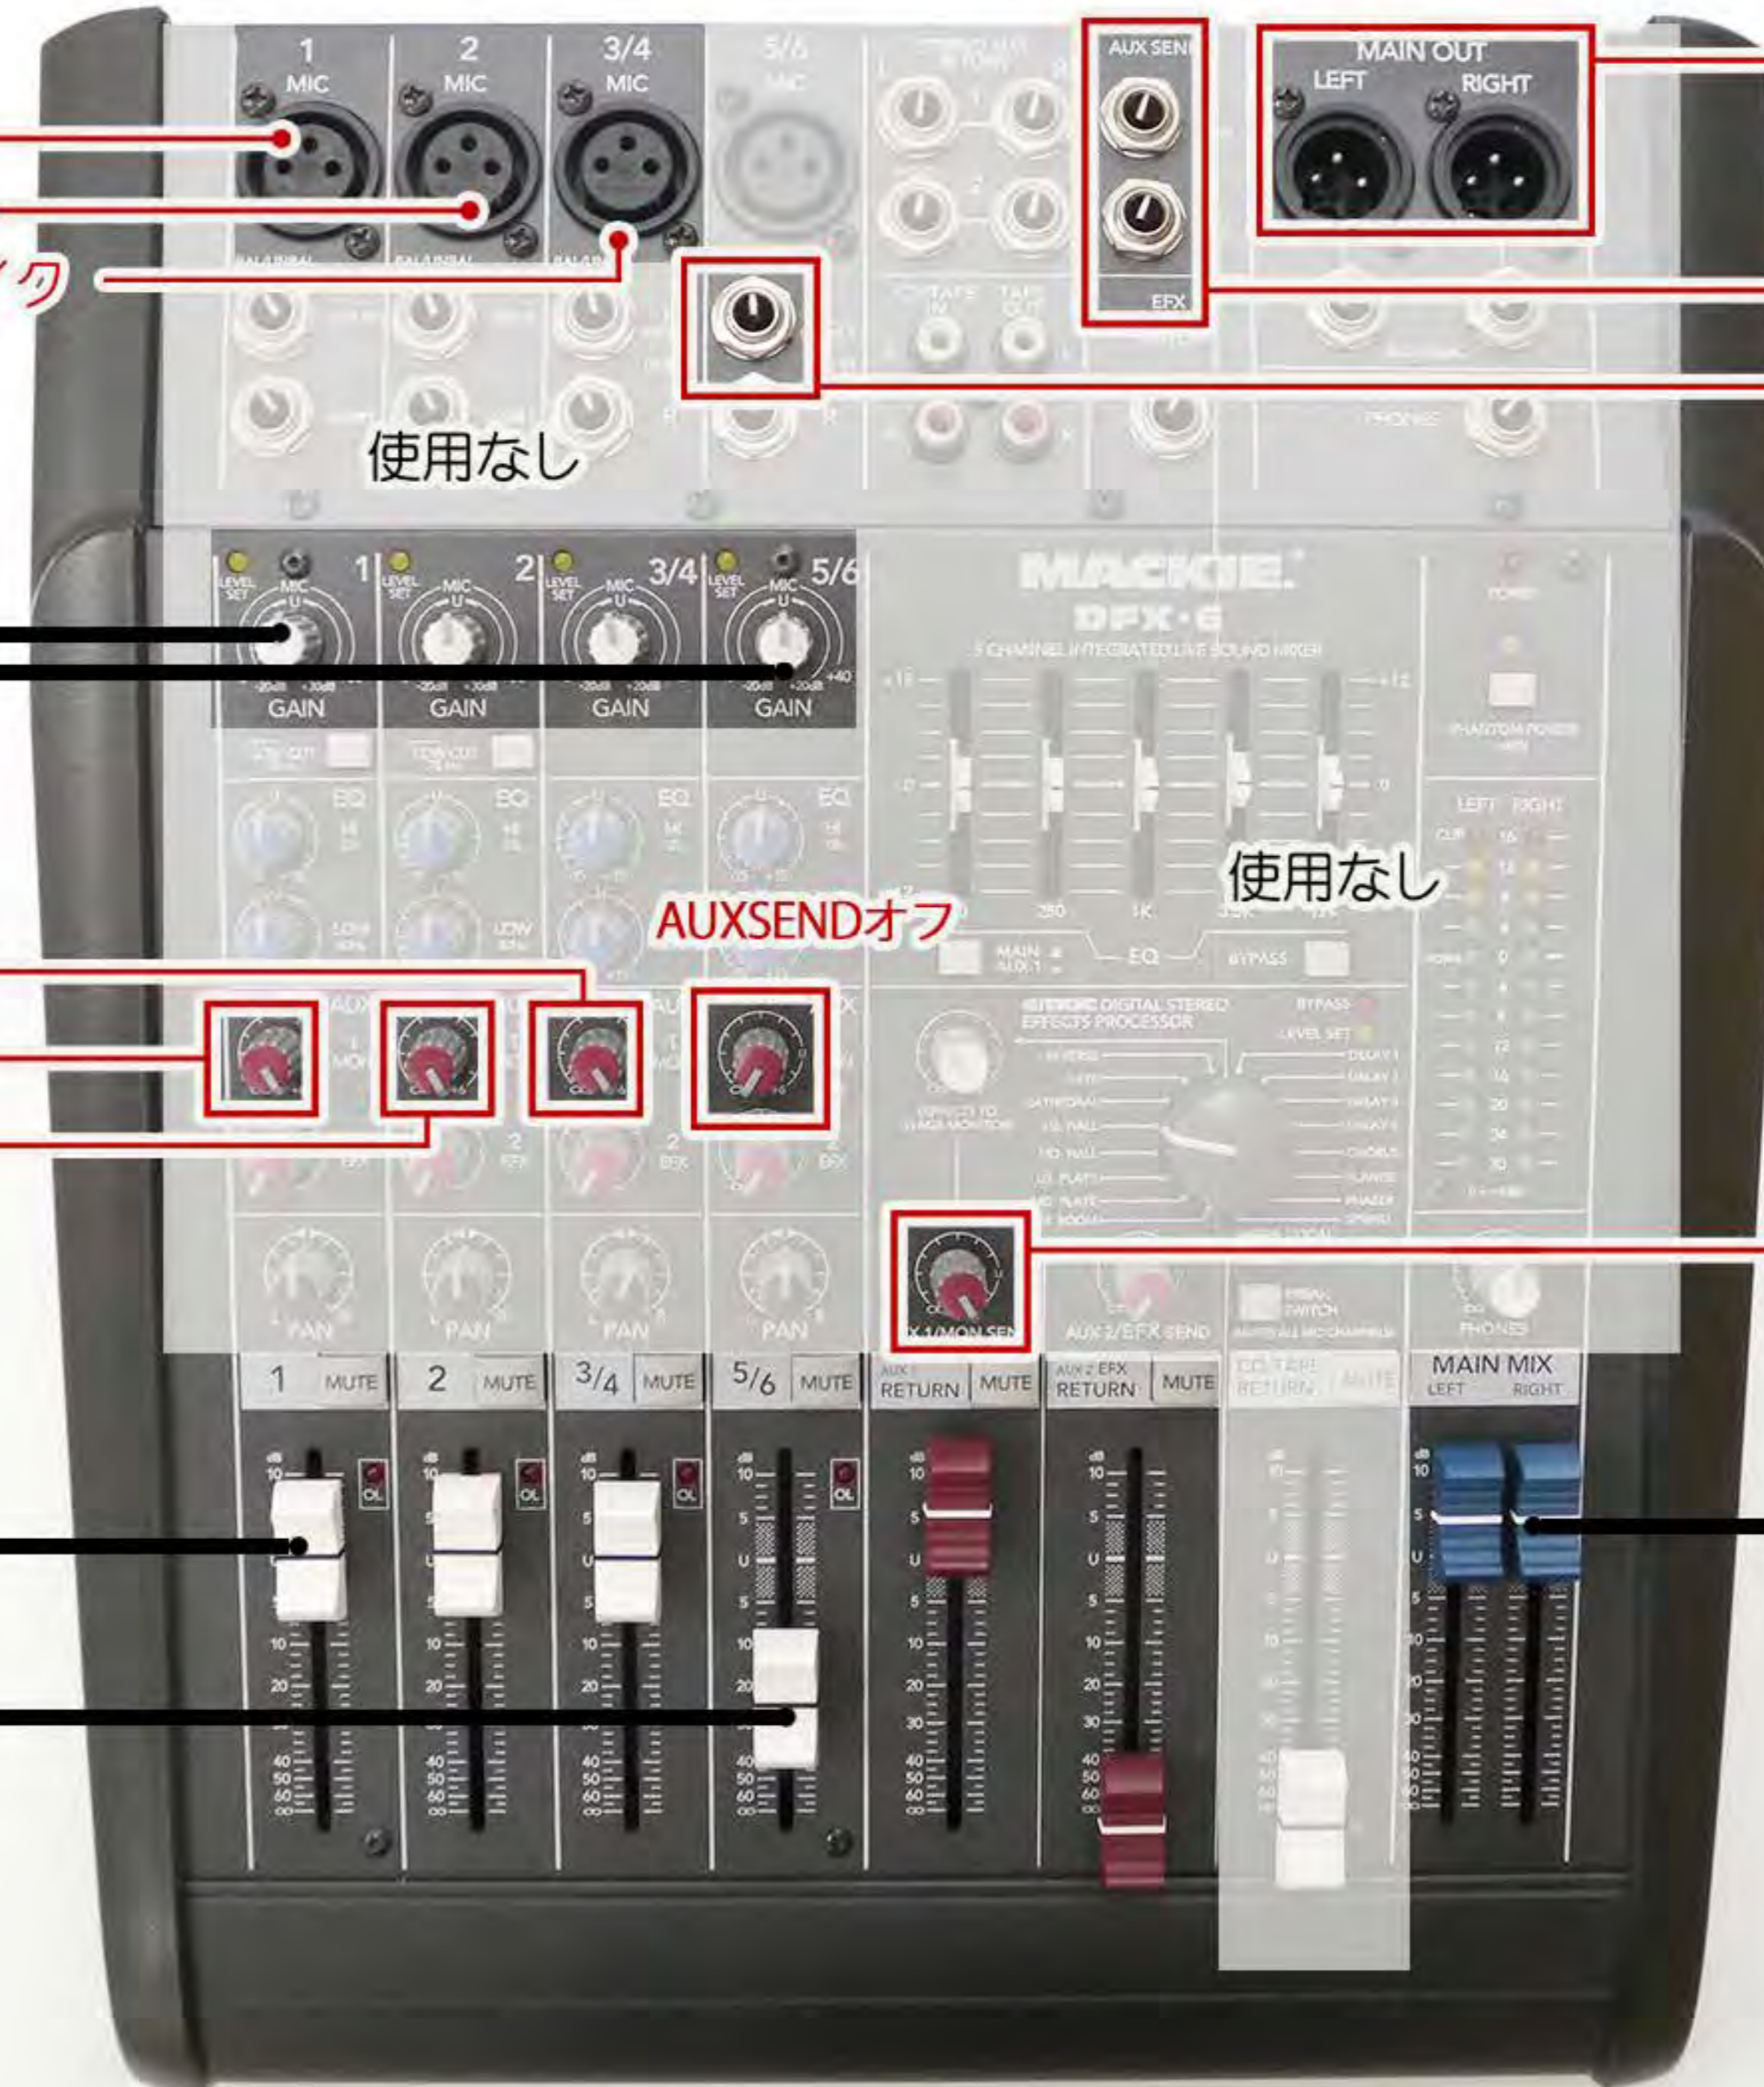

オンライン会場

zoom

発表者用マイク
座長用マイク
質問者用マイク

使用なし

MAIN OUT
会場スピーカー

AUXSEND
配信用PCの
マイクジャックへ接続

オンライン音声
配信用PCの
イヤホンジャックから接続

マイク入力調整
オンライン入力調整

AUXSENDオフ

使用なし

AUXSEND +10~+15

AUXSEND+10~+15
配信用PCへのアウト音量

マイク音量

オンライン音量

メインアウト音量

発表者用マイク
座長用マイク
質問者用マイク