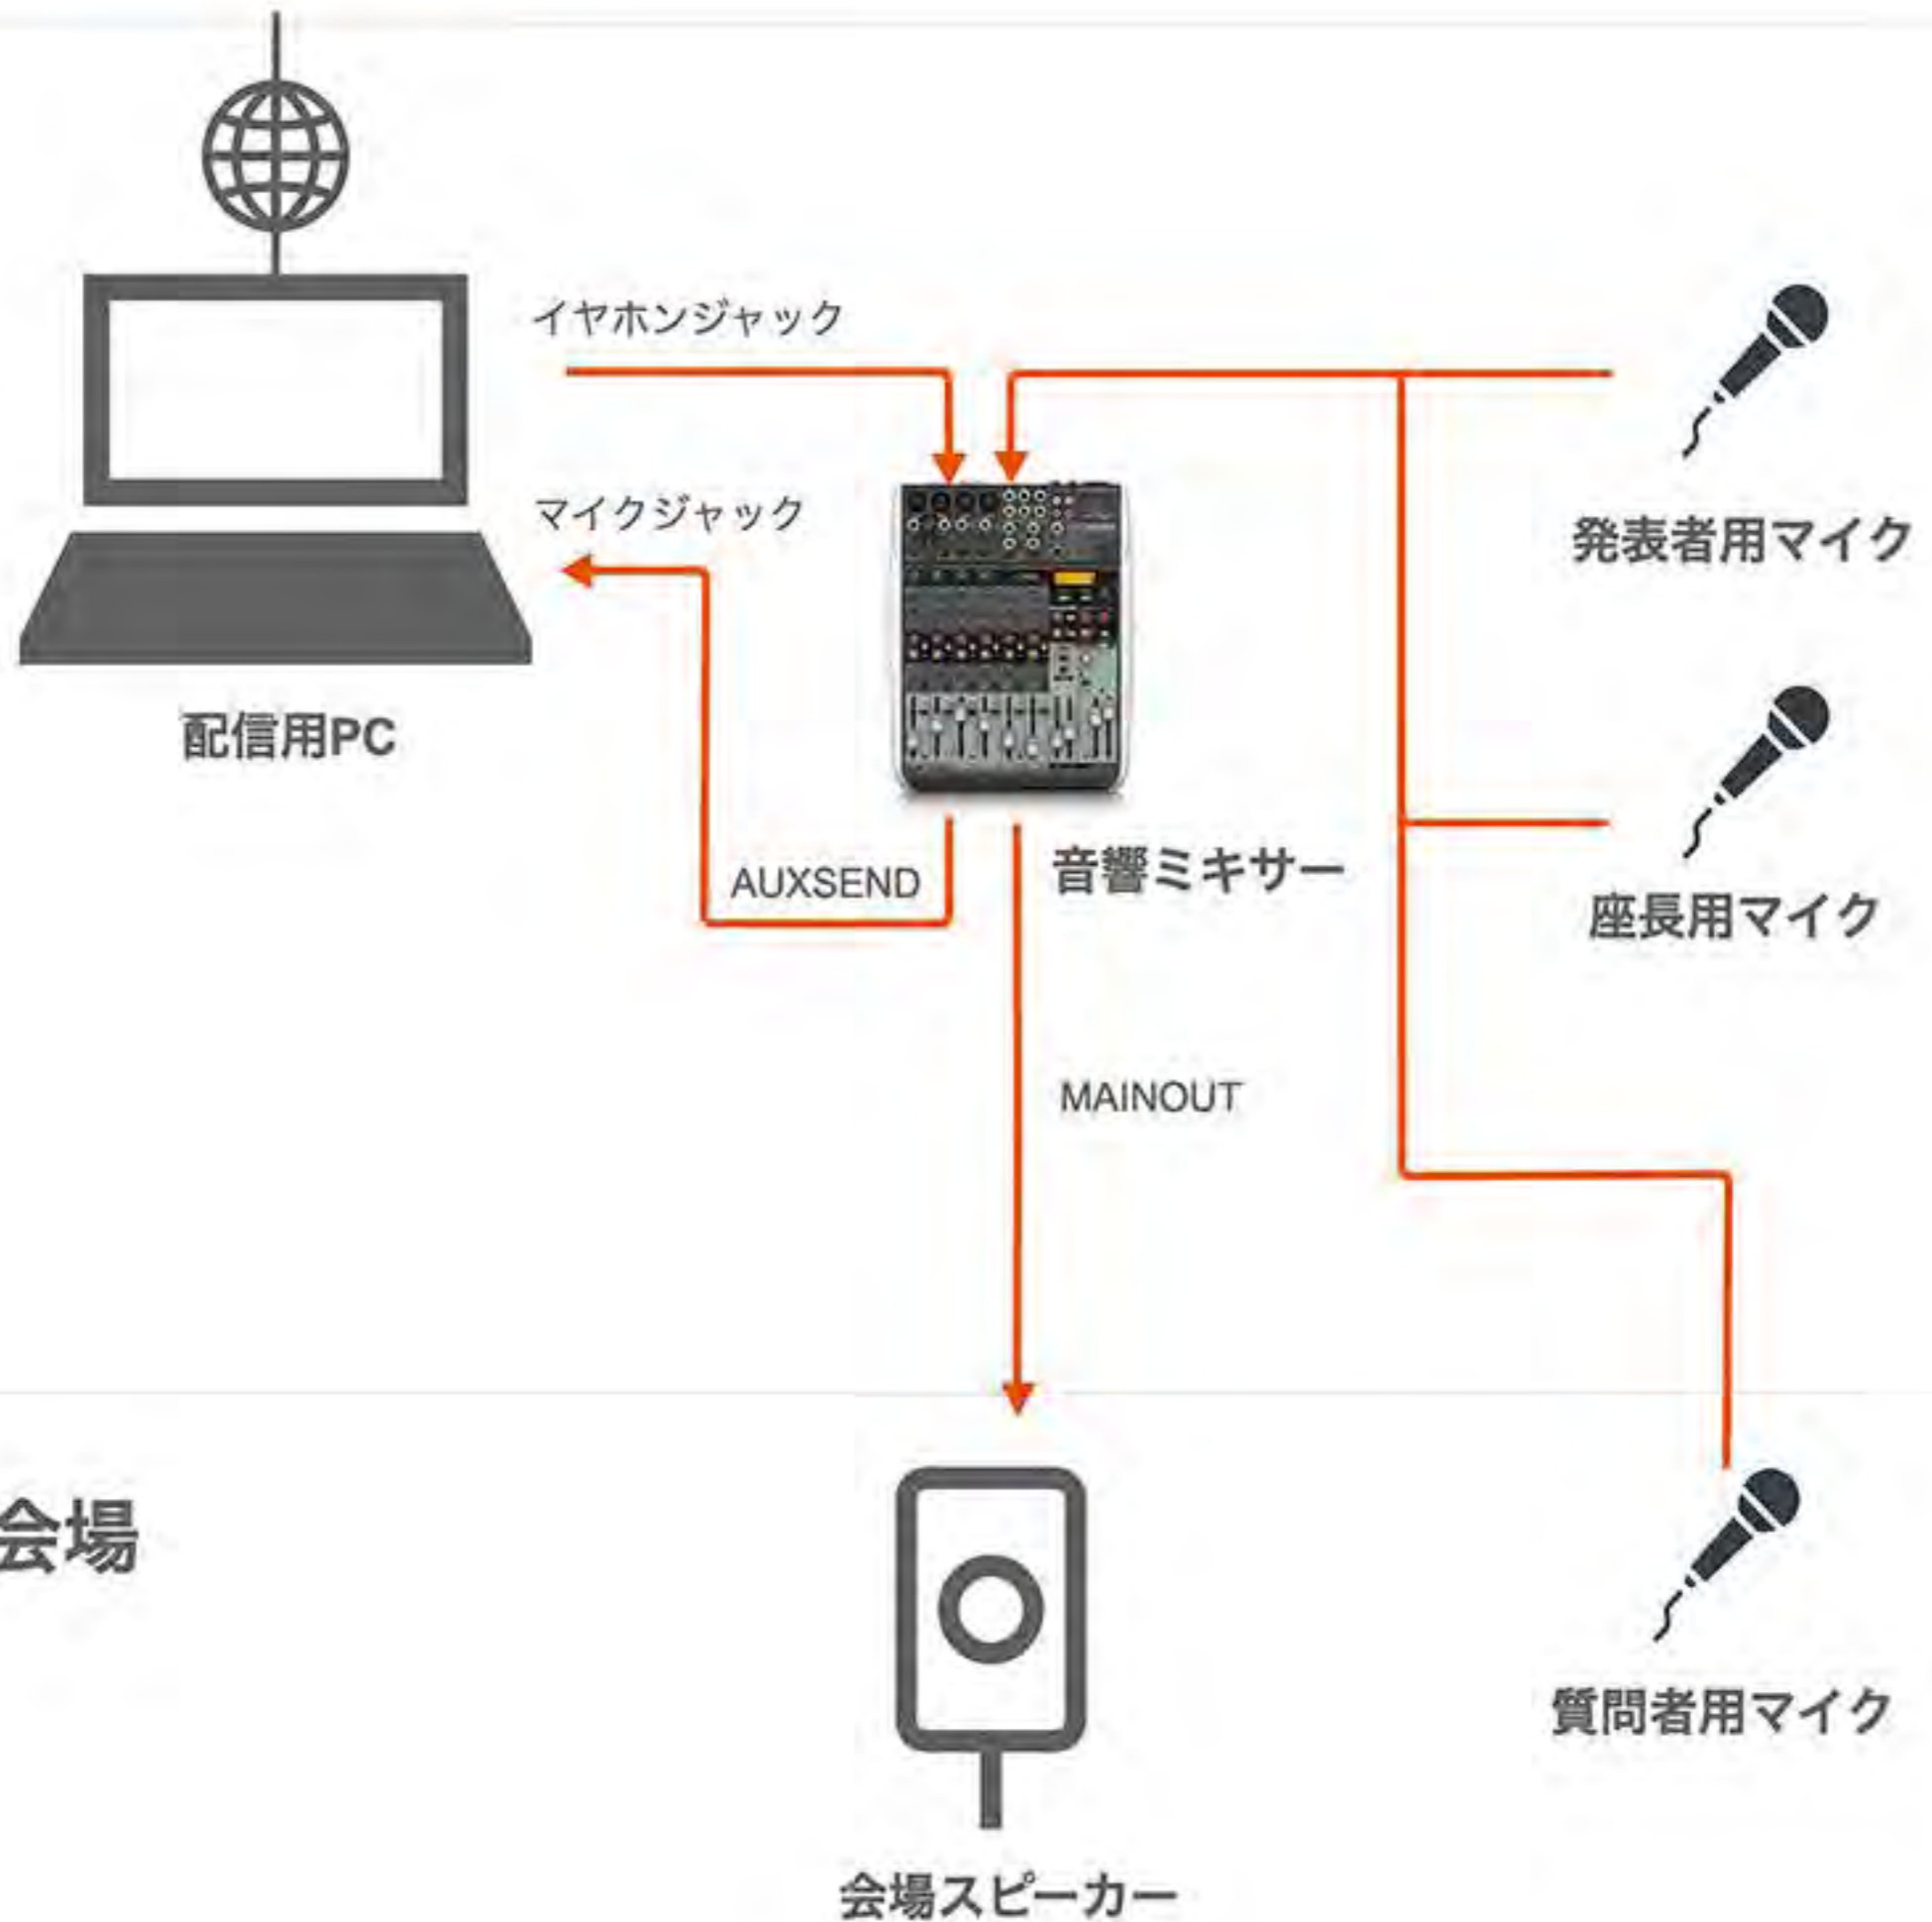

オンライン会場

zoom

発表者用マイク
座長用マイク
質問者用マイク

使用なし

MAIN OUT
会場スピーカー

AUXSEND
配信用PCの
マイクジャックへ接続

オンライン音声
配信用PCの
イヤホンジャックから接続

マイク入力調整
オンライン入力調整

AUXSENDオフ

使用なし

AUXSEND +10~+15

AUXSEND+10~+15
配信用PCへのアウト音量

マイク音量

オンライン音量

メインアウト音量

発表者用マイク
座長用マイク
質問者用マイク